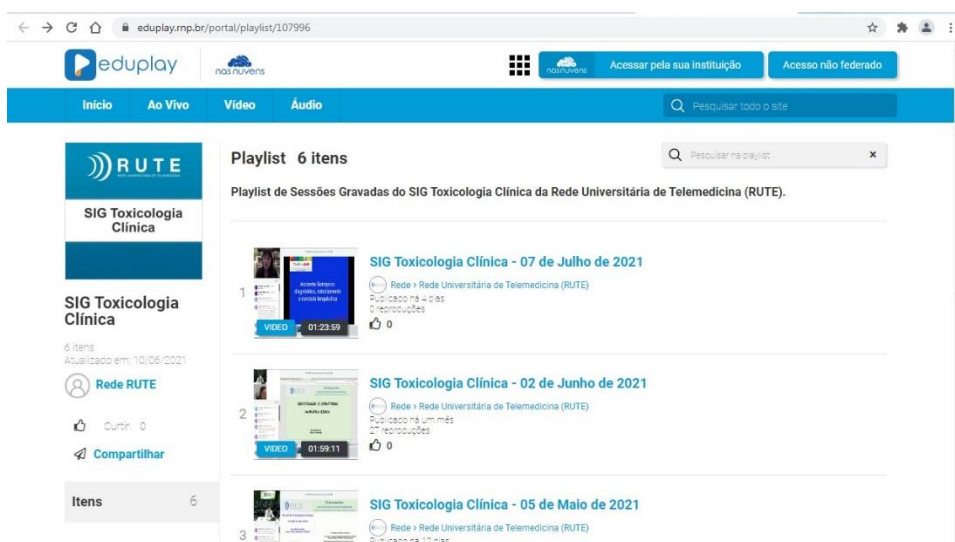

# Acesso ao portal Eduplay

## SIG Toxicologia Clínica

**Passo 1:** clicar no link: <https://eduplay.rnp.br/portal/playlist/107996>

**Passo 2:** No canto superior direito, clique em **Acessar pela sua Instituição** (caso tenha cadastro pela sua instituição) ou em **Acesso não Federado** (link ao qual irá fazer um cadastro)