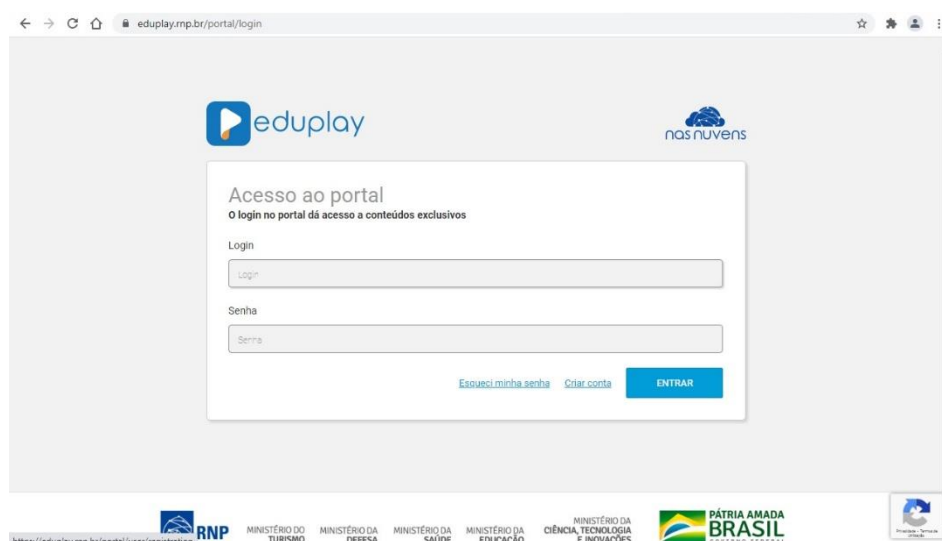

Passo 3: Na tela seguinte, clique em Criar conta.